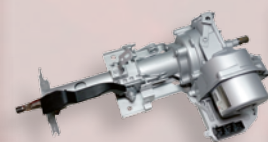

MODELO Getz

NOTAS Diesel 56300-1C700 CRDI

AÑO 2005

REF. CE-5002

MODELO i30

NOTAS Regulación simple
56310-2L600

AÑO 2007

REF. CE-5003