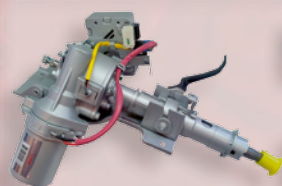

MODELO i20

NOTAS

AÑO 2007

REF. **CE-5004**